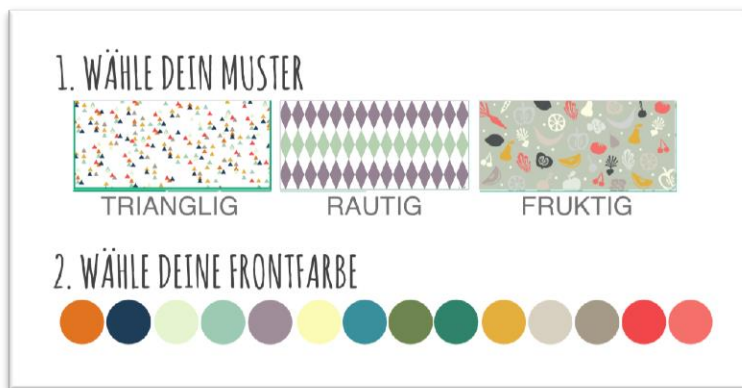

Der Frühling ist da: 18 neue Outfits von LIMMALAND für die IKEA Kinderküche DUKTIG!

Bei vielen Eltern ist die IKEA DUKTIG Kinderküche die ungeschlagene Nummer eins unter den Spielmöbeln. Kein Wunder, denn sie ist aus Holz, sehr stabil und besticht durch ein schlichtes skandinavisches Design.

Passend zum Frühlingsbeginn darf nun Farbe ins Kinderzimmer einziehen. Um Individualisierungswünschen nachzukommen, können Eltern zwischen den drei Mustern **TRIANGLIG, RAUTIG, FRUKTIG** und verschiedenen Fronten wählen: